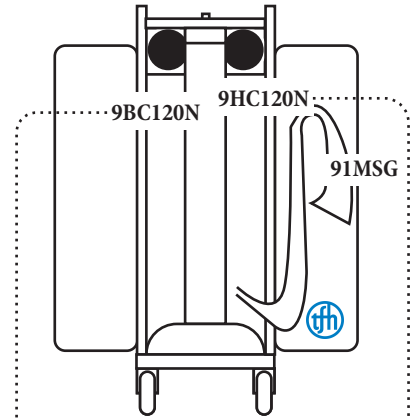

Vecta

9VCTAD 9VCTAH 9VCTAB 9VCTAF

2015/863/EU - RoHS

2014/35/EU - LVD:

EN60598-1; EN60598-2-4; EN62031; EN62471; EN62493

2014/30/EU - EMC:

EN55015; EN61547; EN61000-3-2; EN61000-3-3

indoor use only
endast inomhusbruk
solamente para uso en interiores
usage intérieur uniquement
nur Innen benutzen
Alleen binnenshuis te gebruiken

Always supervise use
Övervaka alltid användningen
Supervise siempre el uso
Surveillez toujours l'utilisation
Beaufsichtigen Sie immer die Verwendung
Altijd toezicht houden op gebruik

Separate Collection
Separat samling
Recolección separada
Aparte ophaling
Getrennte Sammlung
Collecte séparée

IP2.0

Risk of electric shock
Risk för elektrisk stöt
Riesgo de shock eléctrico
Risque de choc électrique
Risiko eines elektrischen Schlages
Risico op elektrische schok

Do not use if damaged
Använd inte om den är skadad
No lo use si está dañado
Ne pas utiliser s'il est endommagé
Nicht verwenden, wenn bes -
chädigt
Niet gebruiken indien beschadigd

LED Cannot be replaced
LED kan inte bytas ut
El LED no se puede reemplazar
LED kan niet worden vervangen
LED kann nicht ausgetauscht werden
La LED ne peut pas être rem -
placée

Unplug before removing cover
dra ur kontakten innan du tar bort locket
desenchufe antes de quitar la tapa
haal de stekker uit het stopcontact voor
dat u het deksel verwijdert
Ziehen Sie den Stecker, bevor Sie die
Abdeckung entfernen
débrancher avant de retirer le couvercle

MANUFACTURED BY: TFH WORCESTERSHIRE LTD. DY13 9HT