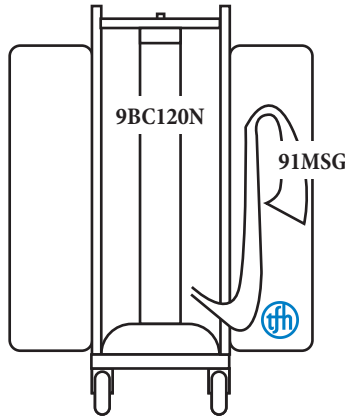

Vecta

9VCTAD 9VCTAH 9VCTAB 9VCTAF

2015/863/EU - RoHS

2014/35/EU - LVD:

EN60598-1; EN60598-2-4; EN62031; EN62471; EN62493

2014/30/EU - EMC:

EN55015; EN61547; EN61000-3-2; EN61000-3-3

indoor use only
endast inomhusbruk
solamente para uso en interiores
usage intérieur uniquement
nur Innen benutzen
Alleen binnenshuis te gebruiken

Always supervise use
Övervaka alltid användningen
Supervise siempre el uso
Surveillez toujours l'utilisation
Beaufsichtigen Sie immer die Verwendung
Altijd toezicht houden op gebruik

Separate Collection
Separat samling
Recolección separada
Aparte ophaling
Getrennte Sammlung
Collecte séparée

IP2.0

Risk of electric shock
Risk för elektrisk stöt
Riesgo de shock eléctrico
Risque de choc électrique
Risiko eines elektrischen Schlages
Risico op elektrische schok

Do not use if damaged
Använd inte om den är skadad
No lo use si está dañado
Ne pas utiliser s'il est endommagé
Nicht verwenden, wenn bes -
chädigt
Niet gebruiken indien beschadigd

LED Cannot be replaced
LED kan inte bytas ut
El LED no se puede reemplazar
LED kan niet worden vervangen
LED kann nicht ausgetauscht werden
La LED ne peut pas être rem -
placée

Unplug before removing cover
dra ur kontakten innan du tar bort locket
desenchufe antes de quitar la tapa
haal de stekker uit het stopcontact voor
dat u het deksel verwijdert
Ziehen Sie den Stecker, bevor Sie die
Abdeckung entfernen
débrancher avant de retirer le couvercle

MANUFACTURED BY: TFH WORCESTERSHIRE LTD. DY13 9HT