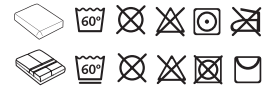

Min. 15 kg  
Max. 250 kg

Min. -20°C  
Max. 55°C

+ 2.400 m  
- 50 m

Min. 0%  
Max. 100%

1

2

3

4