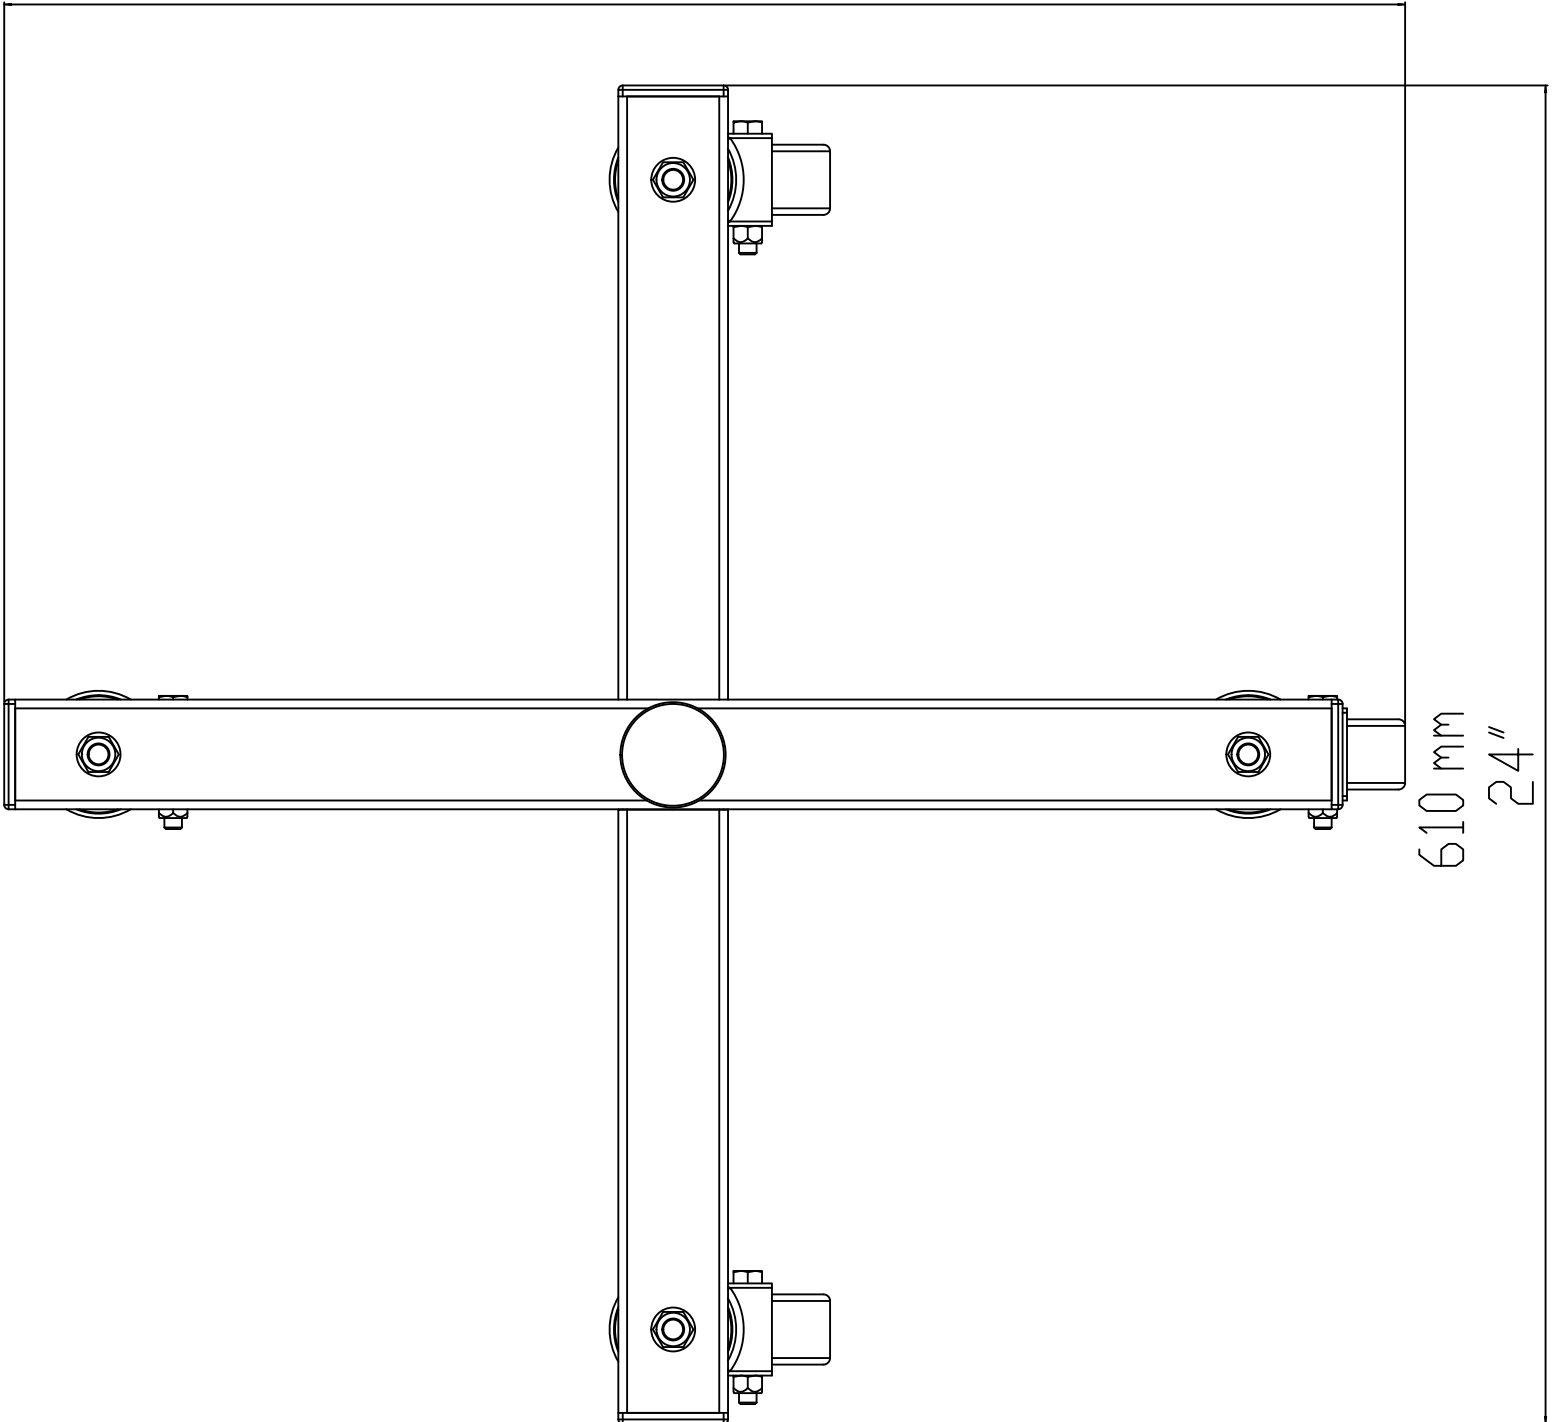

HEIGHT: 1136mm (44.7")

639mm  
25"

610 mm  
24"