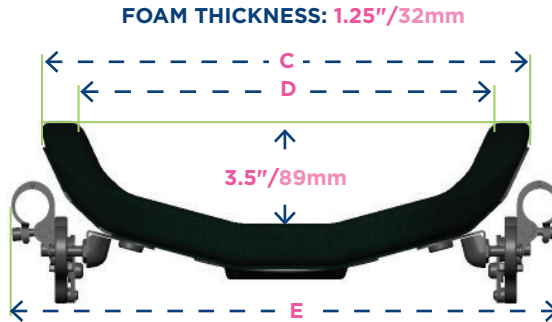

## BACK SPECIFICATIONS

E2S BACK SIZE	A BACK SHELL HEIGHT	B OVERALL BACK HEIGHT	C BACK SHELL WIDTH	D INSIDE FOAM WIDTH	E BACK CANE WIDTH	F APEX OF LATERAL	G SLOT POSITION	H SLOT LENGTH
1406	6"/15cm	7.5"/191mm	12.5"/318mm	10.5"/267mm	13"-16"/33-41cm	3"/76mm	1.4"/36mm	3.25"/83mm
1408	8"/20cm	9.5"/241mm	12.5"/318mm	10.5"/267mm	13"-16"/33-41cm	4"/102mm	1.8"/46mm	3.5"/89mm
1410	10"/25cm	11.5"/292mm	12.5"/318mm	10.5"/267mm	13"-16"/33-41cm	6"/152mm	3.3"/84mm	4.00"/102mm
1412	12"/30cm	13.5"/343mm	12.5"/318mm	10.5"/267mm	13"-16"/33-41cm	7"/178mm	3.3"/84mm	4.39"/112mm
1414	14"/36cm	15.5"/393mm	12.5"/318mm	10.5"/267mm	13"-16"/33-41cm	7.5"/191mm	3.5"/89mm	5.57"/141mm
1416	16"/41cm	17.5"/446mm	12.5"/318mm	10.5"/267mm	13"-16"/33-41cm	8.25"/210mm	4.5"/114mm	5.57"/141mm
1418	18"/46cm	19.5"/495mm	12.5"/318mm	11.5"/292mm	13"-16"/33-41cm	8.25"/210mm	4.5"/114mm	6.5"/165mm
1420	20"/51cm	21.5"/546mm	12.5"/318mm	11.5"/292mm	13"-16"/33-41cm	8.25"/210mm	4.5"/114mm	6.5"/165mm
1506	6"/15cm	7.5"/191mm	13.5"/343mm	11.5"/292mm	14"-17"/36-43cm	3"/76mm	1.4"/36mm	3.25"/83mm
1508	8"/20cm	9.5"/241mm	13.5"/343mm	11.5"/292mm	14"-17"/36-43cm	4"/102mm	1.8"/46mm	3.50"/89mm
1510	10"/25cm	11.5"/292mm	13.5"/343mm	11.5"/292mm	14"-17"/36-43cm	6"/152mm	3.3"/84mm	4.0"/102mm
1512	12"/30cm	13.5"/343mm	13.5"/343mm	11.5"/292mm	14"-17"/36-43cm	7"/178mm	3.3"/84mm	4.39"/112mm
1514	14"/36cm	15.5"/393mm	13.5"/343mm	11.5"/292mm	14"-17"/36-43cm	7.5"/191mm	3.5"/89mm	5.57"/141mm
1516	16"/41cm	17.5"/446mm	13.5"/343mm	11.5"/292mm	14"-17"/36-43cm	8.25"/210mm	4.5"/114mm	5.57"/141mm
1518	18"/46cm	19.5"/495mm	13.5"/343mm	11.5"/292mm	14"-17"/36-43cm	8.25"/210mm	4.5"/114mm	6.5"/165mm
1520	20"/51cm	21.5"/546mm	13.5"/343mm	11.5"/292mm	14"-17"/36-43cm	8.25"/210mm	4.5"/114mm	6.5"/165mm
1606	6"/15cm	7.5"/191mm	14.5"/368mm	12.5"/318mm	15"-18"/38-46cm	3"/76mm	1.4"/36mm	3.25"/83mm
1608	8"/20cm	9.5"/241mm	14.5"/368mm	12.5"/318mm	15"-18"/38-46cm	4"/102mm	1.8"/46mm	3.5"/89mm
1610	10"/25cm	11.5"/292mm	14.5"/368mm	12.5"/318mm	15"-18"/38-46cm	6"/152mm	3.3"/84mm	4.0"/102mm
1612	12"/30cm	13.5"/343mm	14.5"/368mm	12.5"/318mm	15"-18"/38-46cm	7"/178mm	3.3"/84mm	4.39"/112mm
1614	14"/36cm	15.5"/393mm	14.5"/368mm	12.5"/318mm	15"-18"/38-46cm	7.5"/191mm	3.5"/89mm	5.57"/141mm
1616	16"/41cm	17.5"/446mm	14.5"/368mm	12.5"/318mm	15"-18"/38-46cm	8.25"/210mm	4.5"/114mm	5.57"/141mm
1618	18"/46cm	19.5"/495mm	14.5"/368mm	12.5"/318mm	15"-18"/38-46cm	8.25"/210mm	4.5"/114mm	6.5"/165mm
1620	20"/51cm	21.5"/546mm	14.5"/368mm	12.5"/318mm	15"-18"/38-46cm	8.25"/210mm	4.5"/114mm	6.5"/165mm