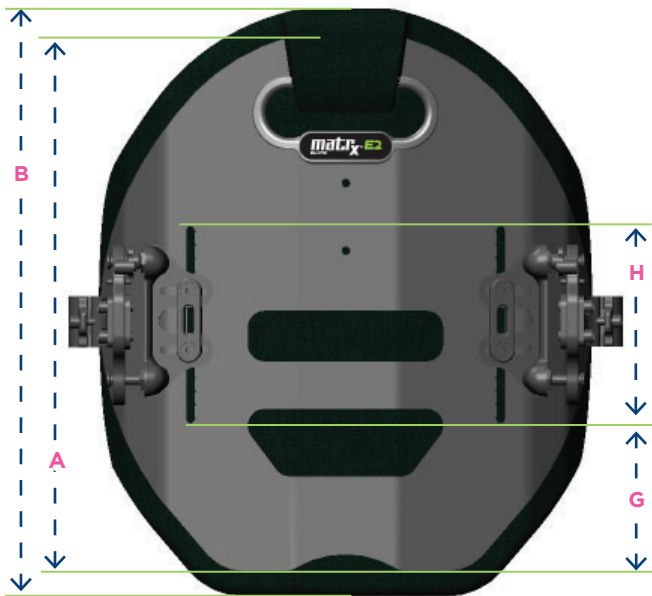

## BACK SPECIFICATIONS

E2S BACK SIZE	A BACK SHELL HEIGHT	B OVERALL BACK HEIGHT	C BACK SHELL WIDTH	D INSIDE FOAM WIDTH	E BACK CANE WIDTH	F APEX OF LATERAL	G SLOT POSITION	H SLOT LENGTH
1406	6"/15cm	7.5"/191mm	12.5"/318mm	10.5"/267mm	13"-16"/33-41cm	3"/76mm	1.4"/36mm	3.25"/83mm
1408	8"/20cm	9.5"/241mm	12.5"/318mm	10.5"/267mm	13"-16"/33-41cm	4"/102mm	1.8"/46mm	3.5"/89mm
1410	10"/25cm	11.5"/292mm	12.5"/318mm	10.5"/267mm	13"-16"/33-41cm	6"/152mm	3.3"/84mm	4.00"/102mm
1412	12"/30cm	13.5"/343mm	12.5"/318mm	10.5"/267mm	13"-16"/33-41cm	7"/178mm	3.3"/84mm	4.39"/112mm
1414	14"/36cm	15.5"/393mm	12.5"/318mm	10.5"/267mm	13"-16"/33-41cm	7.5"/191mm	3.5"/89mm	5.57"/141mm
1416	16"/41cm	17.5"/446mm	12.5"/318mm	10.5"/267mm	13"-16"/33-41cm	8.25"/210mm	4.5"/114mm	5.57"/141mm
1418	18"/46cm	19.5"/495mm	12.5"/318mm	11.5"/292mm	13"-16"/33-41cm	8.25"/210mm	4.5"/114mm	6.5"/165mm
1420	20"/51cm	21.5"/546mm	12.5"/318mm	11.5"/292mm	13"-16"/33-41cm	8.25"/210mm	4.5"/114mm	6.5"/165mm
1506	6"/15cm	7.5"/191mm	13.5"/343mm	11.5"/292mm	14"-17"/36-43cm	3"/76mm	1.4"/36mm	3.25"/83mm
1508	8"/20cm	9.5"/241mm	13.5"/343mm	11.5"/292mm	14"-17"/36-43cm	4"/102mm	1.8"/46mm	3.50"/89mm
1510	10"/25cm	11.5"/292mm	13.5"/343mm	11.5"/292mm	14"-17"/36-43cm	6"/152mm	3.3"/84mm	4.0"/102mm
1512	12"/30cm	13.5"/343mm	13.5"/343mm	11.5"/292mm	14"-17"/36-43cm	7"/178mm	3.3"/84mm	4.39"/112mm
1514	14"/36cm	15.5"/393mm	13.5"/343mm	11.5"/292mm	14"-17"/36-43cm	7.5"/191mm	3.5"/89mm	5.57"/141mm
1516	16"/41cm	17.5"/446mm	13.5"/343mm	11.5"/292mm	14"-17"/36-43cm	8.25"/210mm	4.5"/114mm	5.57"/141mm
1518	18"/46cm	19.5"/495mm	13.5"/343mm	11.5"/292mm	14"-17"/36-43cm	8.25"/210mm	4.5"/114mm	6.5"/165mm
1520	20"/51cm	21.5"/546mm	13.5"/343mm	11.5"/292mm	14"-17"/36-43cm	8.25"/210mm	4.5"/114mm	6.5"/165mm
1606	6"/15cm	7.5"/191mm	14.5"/368mm	12.5"/318mm	15"-18"/38-46cm	3"/76mm	1.4"/36mm	3.25"/83mm
1608	8"/20cm	9.5"/241mm	14.5"/368mm	12.5"/318mm	15"-18"/38-46cm	4"/102mm	1.8"/46mm	3.5"/89mm
1610	10"/25cm	11.5"/292mm	14.5"/368mm	12.5"/318mm	15"-18"/38-46cm	6"/152mm	3.3"/84mm	4.0"/102mm
1612	12"/30cm	13.5"/343mm	14.5"/368mm	12.5"/318mm	15"-18"/38-46cm	7"/178mm	3.3"/84mm	4.39"/112mm
1614	14"/36cm	15.5"/393mm	14.5"/368mm	12.5"/318mm	15"-18"/38-46cm	7.5"/191mm	3.5"/89mm	5.57"/141mm
1616	16"/41cm	17.5"/446mm	14.5"/368mm	12.5"/318mm	15"-18"/38-46cm	8.25"/210mm	4.5"/114mm	5.57"/141mm
1618	18"/46cm	19.5"/495mm	14.5"/368mm	12.5"/318mm	15"-18"/38-46cm	8.25"/210mm	4.5"/114mm	6.5"/165mm
1620	20"/51cm	21.5"/546mm	14.5"/368mm	12.5"/318mm	15"-18"/38-46cm	8.25"/210mm	4.5"/114mm	6.5"/165mm