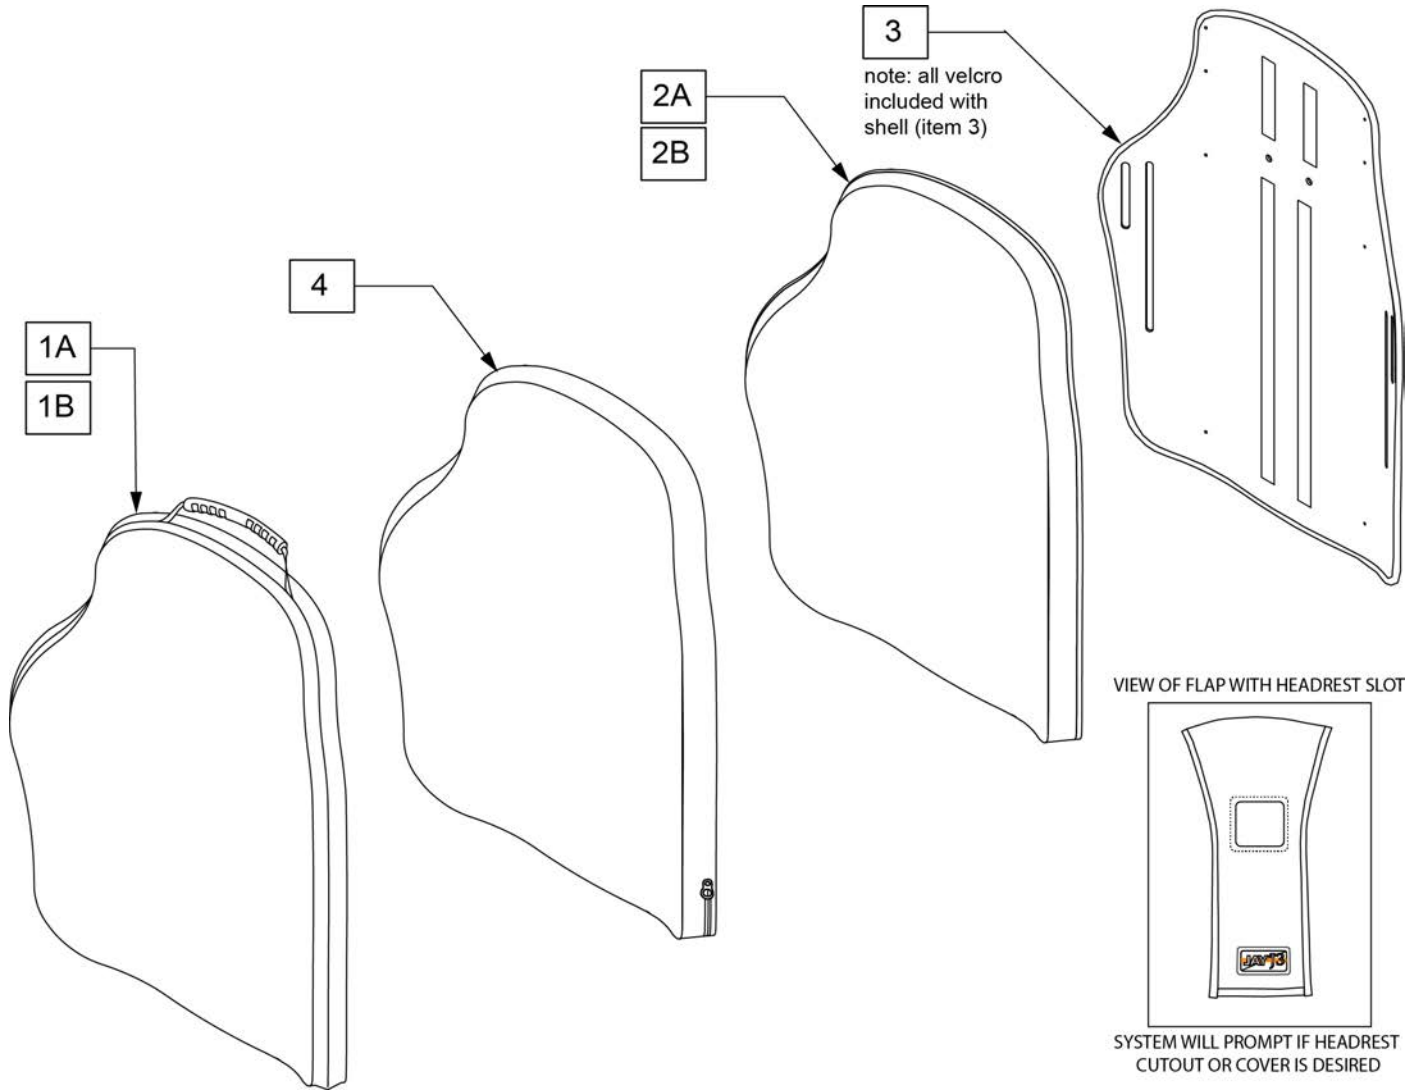

Note: Parts only; for complete Backrest see J3 Back order form.

Note: If replacing Foam in Jay 3 Backs purchased before August 6, 2013, please order new Cover.

Pos.	Item Number	Description	Remarks
1A	CJ3PASHS14	J3 CVR, POS SH 14W STD	
1A	CJ3PASHS16	J3 CVR, POS SH 16W STD	
1A	CJ3PASHM16	J3 CVR, POS SH 16W MED	
1A	CJ3PASHS18	J3 CVR, POS SH 18W STD	
1A	CJ3PASHM18	J3 CVR, POS SH 18W MED	
1A	CJ3PASHT18	J3 CVR, POS SH 18W TALL	
1A	CJ3PASHS20	J3 CVR, POS SH 20W STD	
1A	CJ3PASHM20	J3 CVR, POS SH 20W MED	
1A	CJ3PASHT20	J3 CVR, POS SH 20W TALL	
1B	CJ3PASHS16CU	CVR J3 BK POS SH 16W STD CU	use w/ Cradle-U